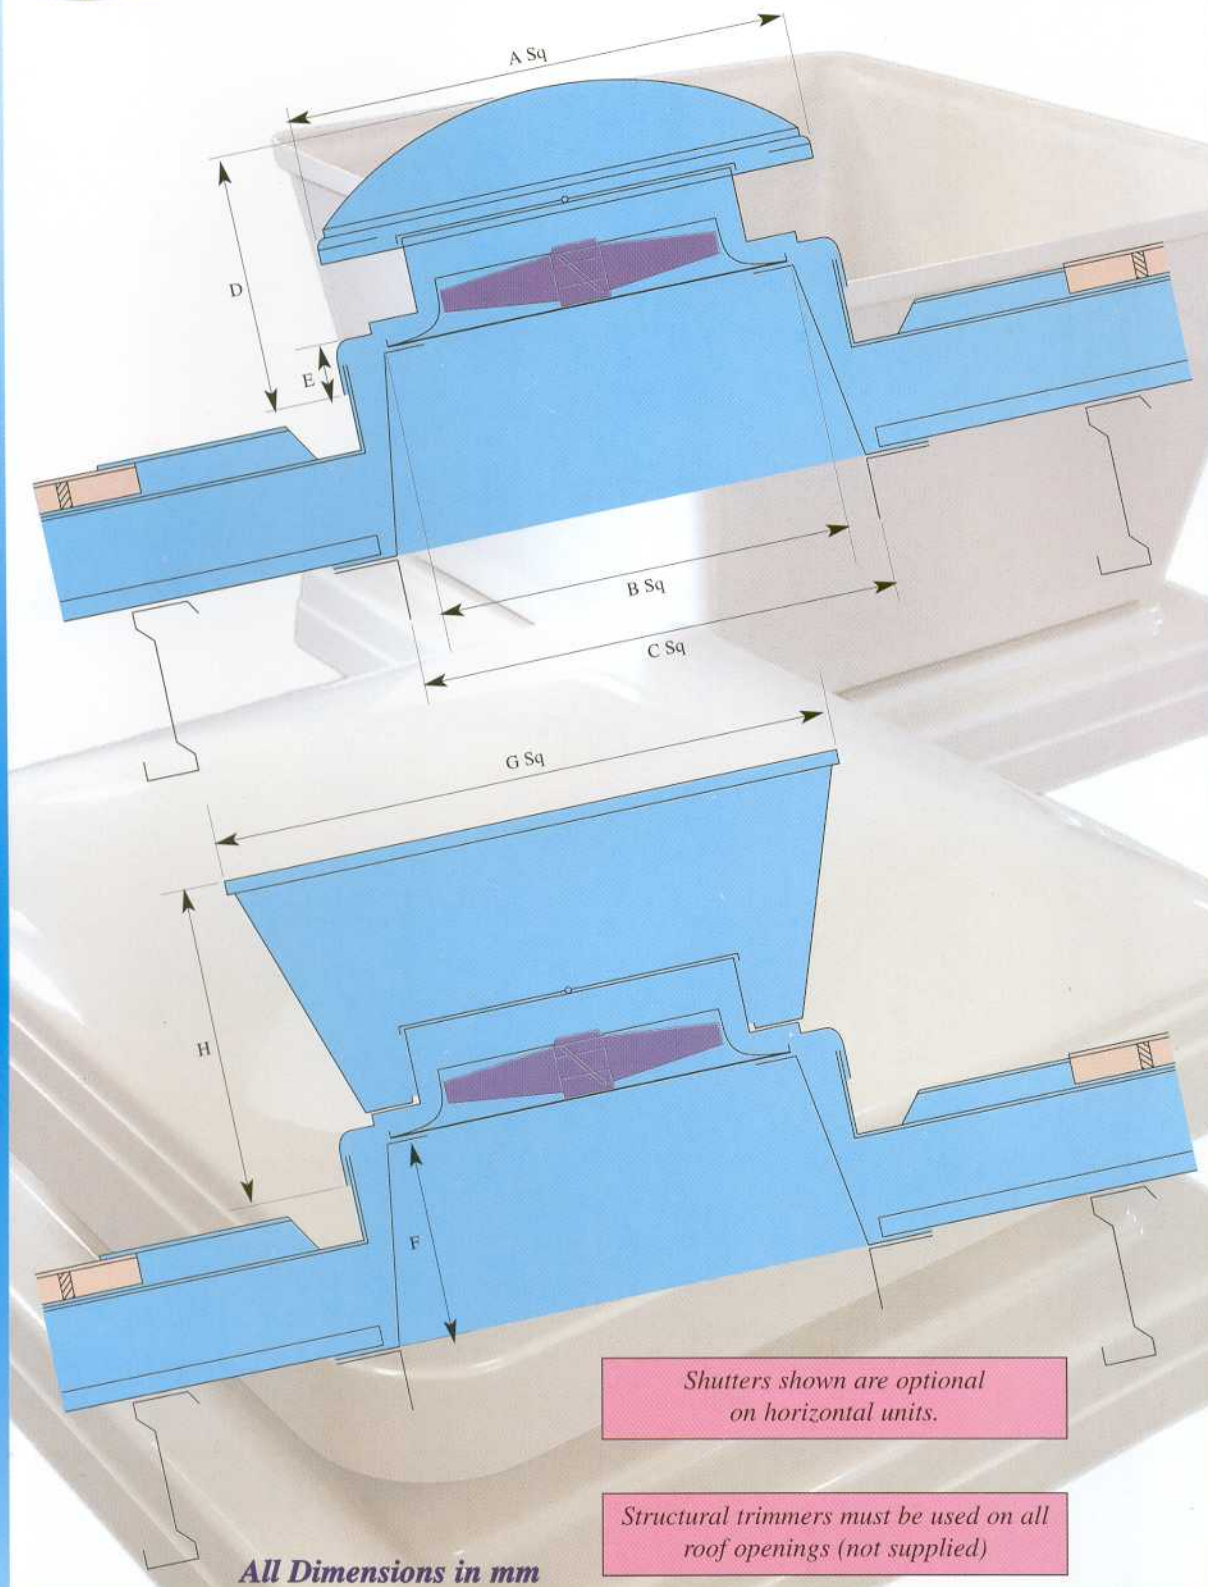

RA/RV Purlin mount dimensions & Weights

UNIT REF	A	B	C	D	E	F	G	H
RA200\250	490	420	480	310	90	225	~	~
RA\RV 315	555	440	510	340	90	225	700	475
RA\RV 350	675	620	680	380	90	240	700	475
RA\RV 400\450	765	720	780	420	90	240	790	585
RA\RV 500\560	995	860	900	520	120	250	950	690
RA\RV 630\710	1115	900	950	610	120	260	1030	800
RA\RV 800	1410	1090	1150	730	100	270	1120	760
RA 1000	1650	1333	1400	750	80	285	~	~